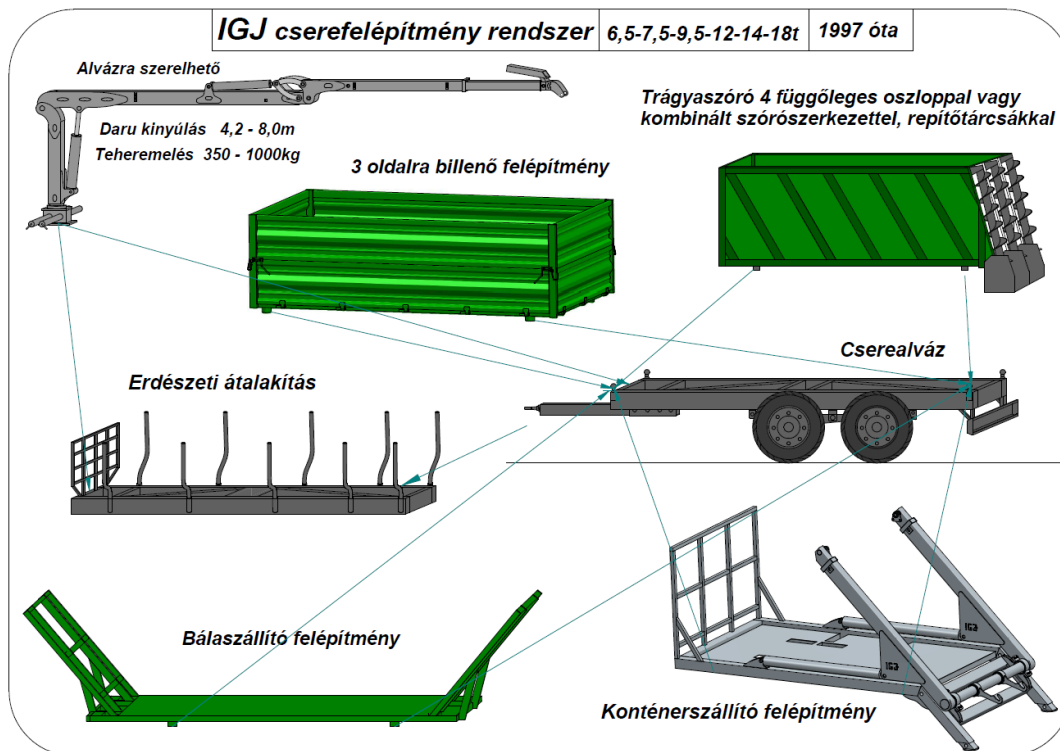

IGJ PÓTKOCSI ALVÁZAKRA SZERELHETŐ FELÉPÍTMÉNYEK