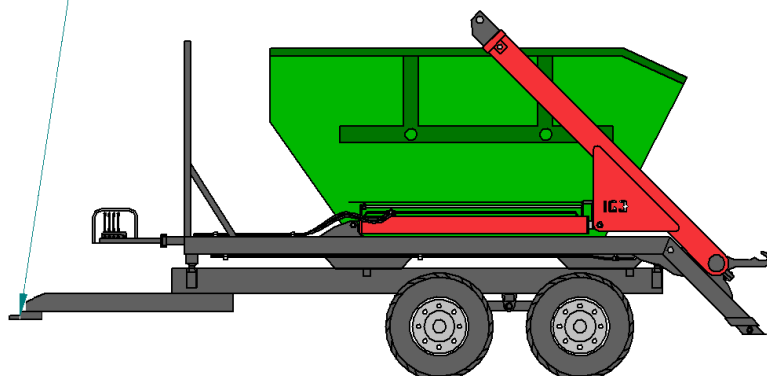

IGJ JÁRMŰGYÁRTÁS NYÚL

IGJ Farmer 50 KONT	5t
IGJ Farmer 65 KONT	6,5t
IGJ Agromax TA80 KONT	8 t
IGJ Agromax TA100 KONT	10t

Hidraulikus tápegység:
Önállóan működtethető rendszer

IG + JM Kft
9082. Nyúl, Incső u.11/a.
Tel./fax: 96/364-063.

1083. Budapest, Práter u.59.

www.igj.hu

E-mail: info@igj.hu