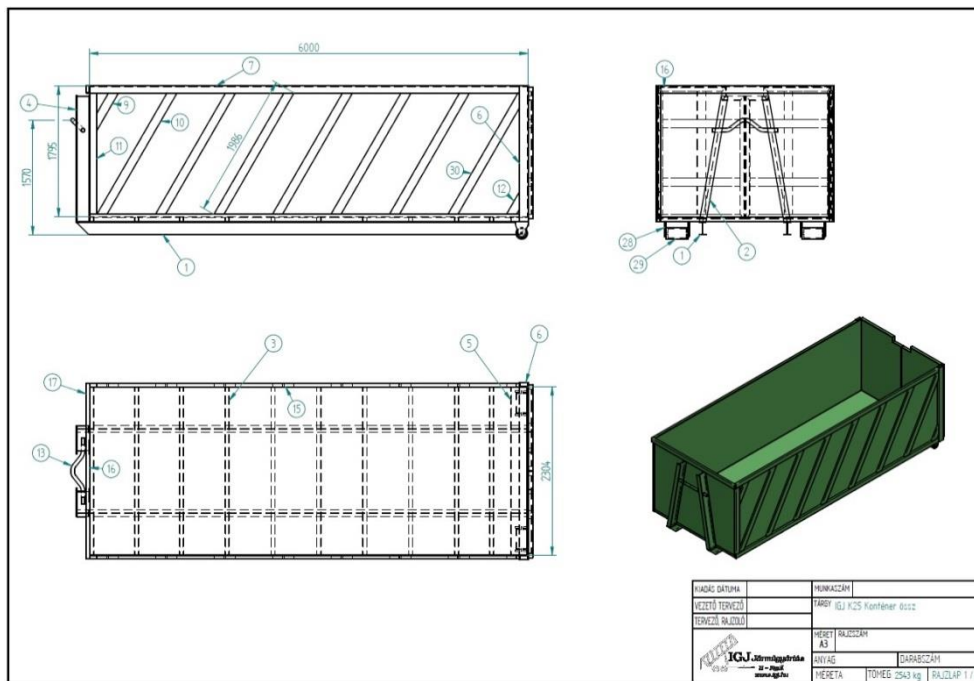

5 – 7 – 10 m³ űrtartalommal (független

hidraulikus tápegységgel is)

Nyitható hátsó ajtós konténer

Gyűjtő konténerek 12 – 30 m³ űrtartalommal

IG + JM Kft 1083. Budapest, Práter u.59.
9082. Nyúl, Incső u.11/a.