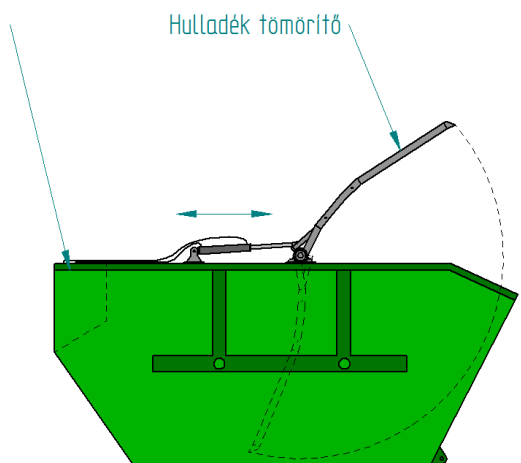

Gyűjtő konténerek és azok kiegészítése tömörítő és ürítő szerkezetekkel.

5 – 7 – 10 m³ űrtartalommal (független

hidraulikus tápegységgel is)