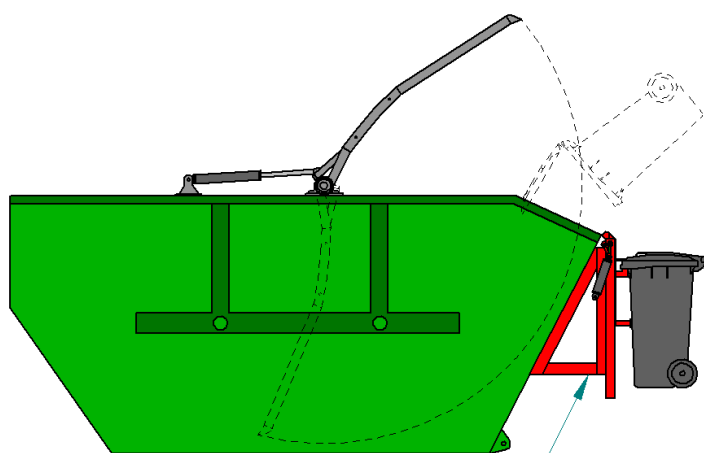

Gyűjtő konténerek és azok kiegészítése tömörítő és ürítő szerkezetekkel.

5 – 7 – 10 m³ űrtartalommal (független

hidraulikus tápegységgel is)