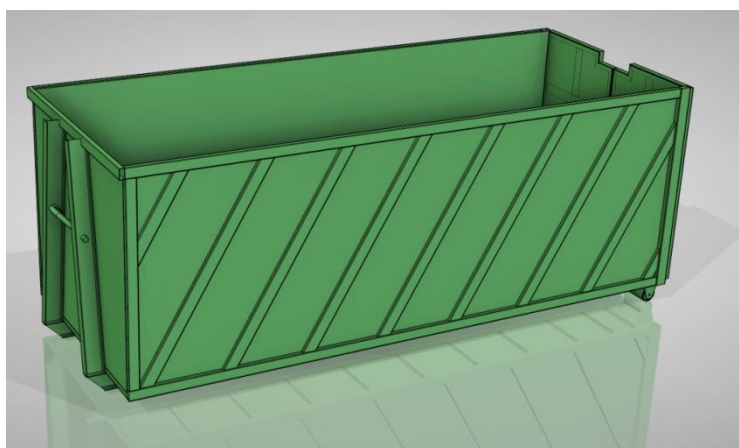

5 – 7 – 10 m³ űrtartalommal (független

hidraulikus tápegységgel is)

Nyitható hátsó ajtós konténer

Gyűjtő konténerek 12 – 30 m³ űrtartalommal

IG + JM Kft 1083. Budapest, Práter u.59.
9082. Nyúl, Incső u.11/a.