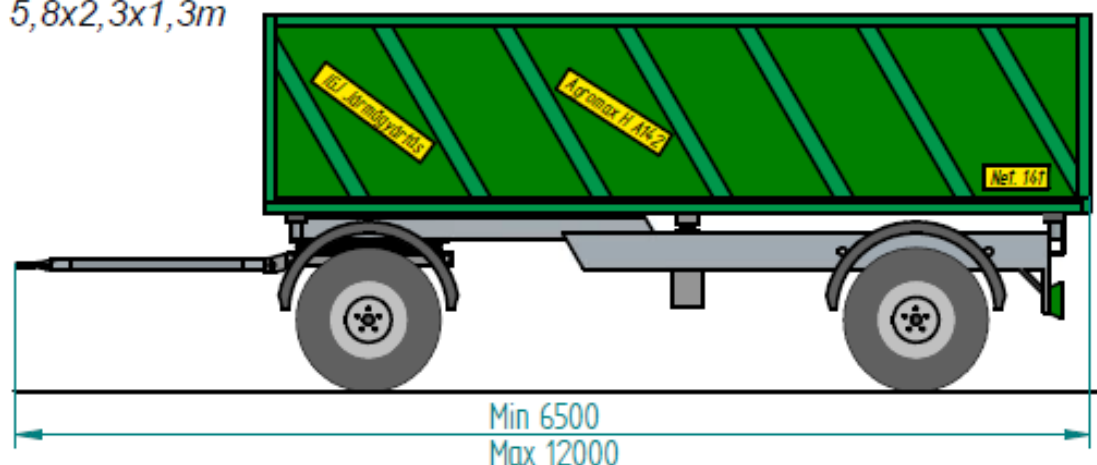

### A 142

5,8x2,3x1,3m

Összsúly: 18000 kg

Önsúly: 4200 kg

Kerékméret:

-385/65 R22,5

-445/65 R22,5

## Kéttengelyes kivitel

Megnevezés	Hasznos terh.	Felép.méret	Nettó ár
<b>Farmer 62 - 2 oldalra billenő kivitel</b>	6 t	4,2x2,2x0,5 m	2 059 990 Ft
magasító		0,5 m	159 990 Ft
takaró ponyva			137 990 Ft
pótkerék			128 990 Ft
<b>Agromax H A82 - 3 oldalra billenő kivitel</b>	8 t	4,2x2,3x1 m	3 638 990 Ft
magasító		0,5 m	162 990 Ft
takaró ponyva			139 990 Ft
pótkerék		199 990 Ft	
<b>Agromax H A102 - 3 oldalra billenő kivitel</b>	10 t	5x2,3x1 m	4 133 990 Ft
magasító		0,5 m	199 990 Ft
takaró ponyva			177 990 Ft
pótkerék			229 990 Ft
ponyvakezelő járda korláttal		1600x600 mm	214 990 Ft
<b>Agromax H A122 - 3 oldalra billenő kivitel</b>	11,6 t	5,8x2,3x1 m	5 646 990 Ft
magasító		0,5 m	239 990 Ft
takaró ponyva			204 990 Ft
pótkerék			303 990 Ft
ponyvakezelő járda korláttal		1600x600 mm	209 990 Ft
<b>Agromax H A142 - 3 oldalra billenő kivitel</b>	13,8 t	5,8x2,3x1,3 m	6 031 990 Ft
magasító		0,5 m	239 990 Ft
takaró ponyva			204 990 Ft
pótkerék			303 990 Ft
ponyvakezelő járda korláttal		1600x600 mm	209 990 Ft