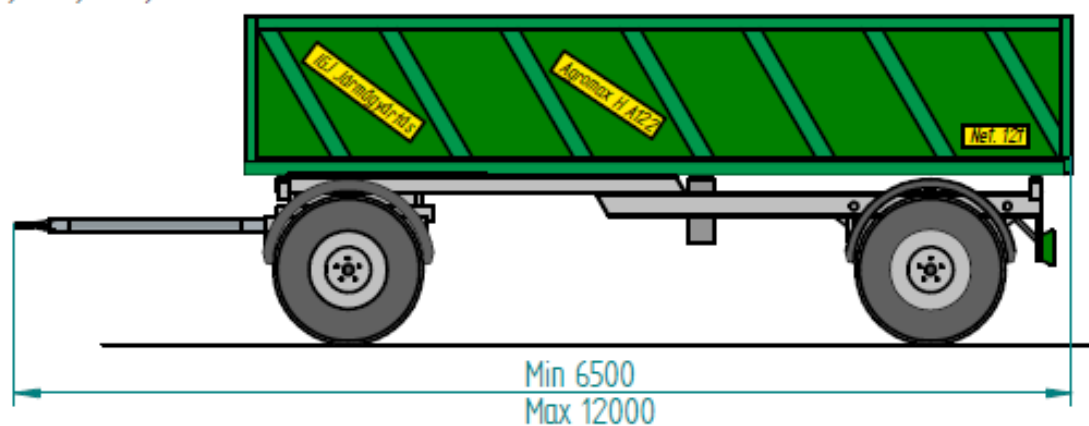

### A 122

5,8x2,3x1,0m

Összsúly: 15000 kg

Önsúly: 3400 kg

Kerékméret:

-385/65 R22,5

-16 /70-20