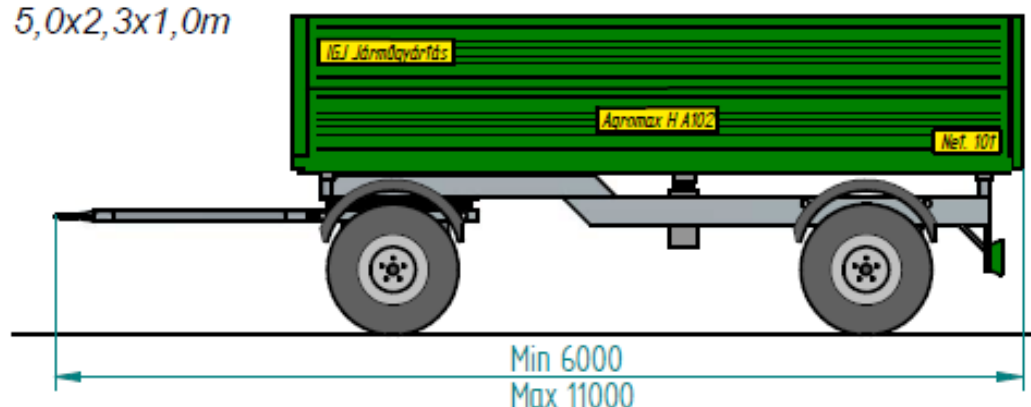

### A 82

4,2x2,3x1,0m

Összsúly: 10300 kg

Önsúly: 2300 kg

Kerékméret:

-11/80-15,3

-12,5/80-15,3 (Opció)

### A 102

5,0x2,3x1,0m

Összsúly: 12600 kg

Önsúly: 2600 kg

Kerékméret:

-15/70-18

-340/65 R18

### A 122

5,8x2,3x1,0m

Összsúly: 15000 kg

Önsúly: 3400 kg

Kerékméret:

-385/65 R22,5

-16 /70-20