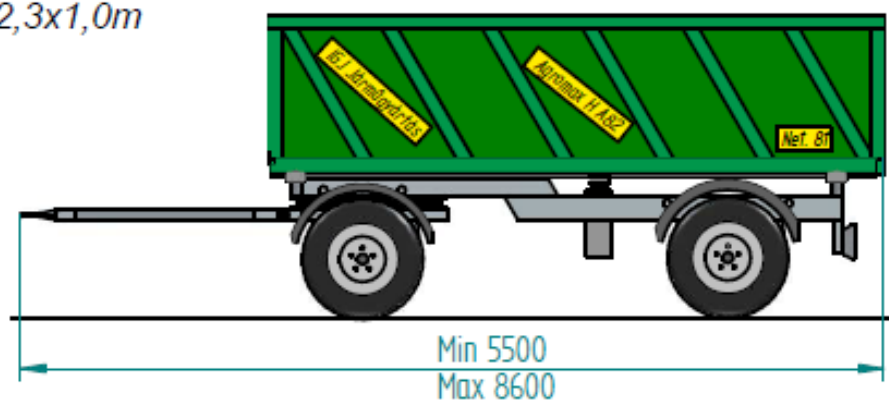

### A 82

4,2x2,3x1,0m

Összsúly: 10300 kg

Önsúly: 2300 kg

Kerékméret:

-11/80-15,3

-12,5/80-15,3 (Opció)

### A 102

5,0x2,3x1,0m

Összsúly: 12600 kg

Önsúly: 2600 kg

Kerékméret:

-15/70-18

-340/65 R18

### A 122

5,8x2,3x1,0m

Összsúly: 15000 kg

Önsúly: 3400 kg

Kerékméret:

-385/65 R22,5

-16 /70-20