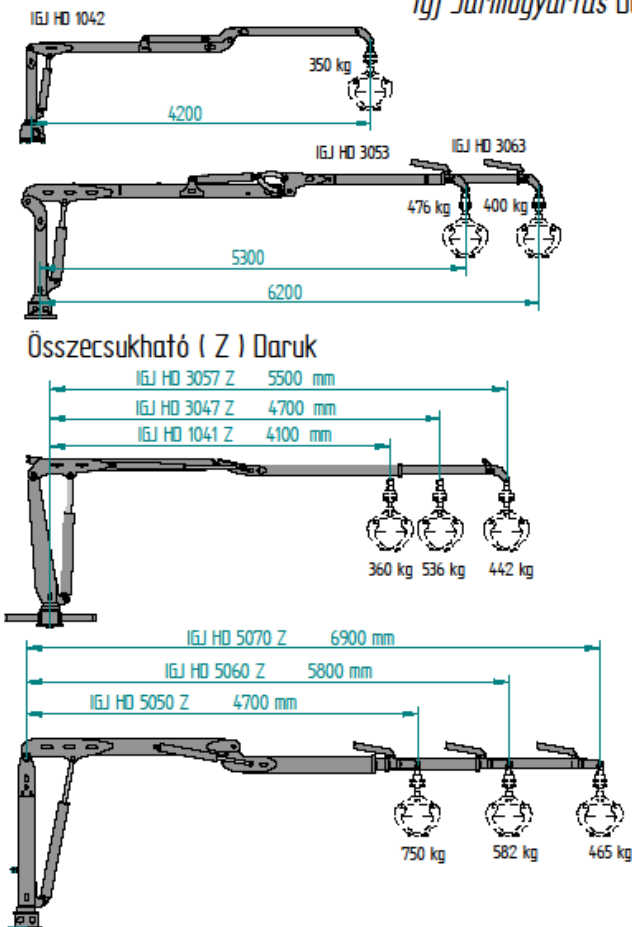

### IGJ Jarmugyartas Daru választék

**A daruk felszerelhetők közelítő kocsikra, pótkocsi alvázakra és traktorra is,  
a BB típusúak alkalmasak big-bag zsákok kezelésére**

Típus	Max. kinyúlás	Teherbírás		Teleszkóp	Nettó ár
		4 m-en	Teljes kinyúlás		
<b>Erdészeti daruk</b>					
IGJ HD 1042	4,2 m	370 kg	350 kg	teleszkóp nélkül	1 685 000 Ft
IGJ HD 3053	5,3 m	630 kg	476 kg	teleszkóp nélkül	2 130 000 Ft
IGJ HD 3063	6,2 m	630 kg	400 kg	1 teleszkópos	2 399 000 Ft
IGJ HD 5060	5,6 m	1080 kg	600 kg	teleszkóp nélkül	2 755 000 Ft
IGJ HD 5070	7 m	1080 kg	475 kg	1 teleszkópos	2 962 000 Ft
IGJ HD 5080	8 m	1080 kg	380 kg	1 teleszkópos	3 195 000 Ft
IGJ HD 7060 BB	6 m	1580 kg	1050 kg	1 teleszkóposl	3 348 000 Ft
IGJ HD 7070	7 m	1480 kg	750 kg	1 teleszkópos	3 545 000 Ft
IGJ HD 7080	8 m	1480 kg	650 kg	1 teleszkópos	3 820 000 Ft
<b>Összecsukható Z daruk</b>					
IGJ HD 1041 Z	4,1 m	370 kg	360 kg	teleszkóp nélkül	1 766 000 Ft
IGJ HD 3047 Z	4,7 m	630 kg	536 kg	teleszkóp nélkül	2 314 000 Ft
IGJ HD 3057 Z	5,5 m	630 kg	442 kg	1 teleszkópos	2 619 000 Ft
IGJ HD 5050 Z	4,7 m	1080 kg	750 kg	teleszkóp nélkül	3 242 000 Ft
IGJ HD 5060 Z	5,8 m	1080 kg	582 kg	1 teleszkópos	3 449 000 Ft
IGJ HD 5070 Z	6,9 m	1080 kg	465 kg	1 teleszkópos	3 662 000 Ft
IGJ HD 7060 Z BB	6 m	1580 kg	1050 kg	1 teleszkópos	3 767 000 Ft
IGJ HD 7070 Z	6,9 m	1480 kg	750 kg	1 teleszkópos	3 835 000 Ft
IGJ HD 7080 Z	7,8 m	1480 kg	650 kg	1 teleszkópos	4 242 000 Ft