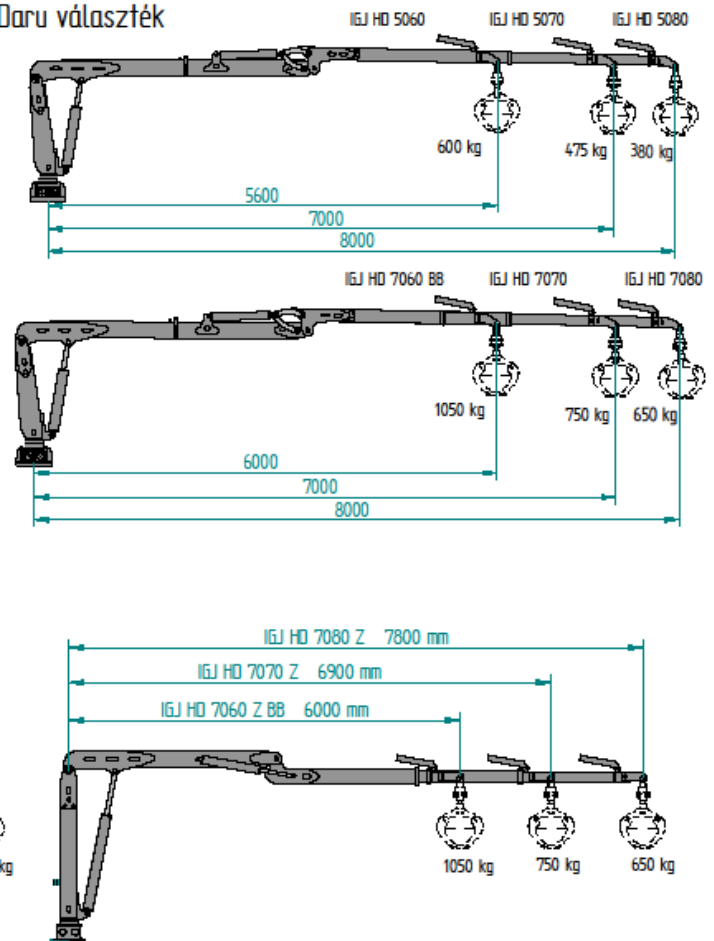

### IGJ Jarmugyartas Daru választék

**A daruk felszerelhetők közelítő kocsikra, pótkocsi alvázakra és traktorra is,  
a BB típusúak alkalmasak big-bag zsákok kezelésére**

Típus	Max. kinyúlás	Teherbírás		Teleszkóp	Nettó ár
		4 m-en	Teljes kinyúlás		
<b>Erdészeti daruk</b>					
IGJ HD 1042	4,2 m	370 kg	350 kg	teleszkóp nélkül	1 685 000 Ft
IGJ HD 3053	5,3 m	630 kg	476 kg	teleszkóp nélkül	2 130 000 Ft
IGJ HD 3063	6,2 m	630 kg	400 kg	1 teleszkópos	2 399 000 Ft
IGJ HD 5060	5,6 m	1080 kg	600 kg	teleszkóp nélkül	2 755 000 Ft
IGJ HD 5070	7 m	1080 kg	475 kg	1 teleszkópos	2 962 000 Ft
IGJ HD 5080	8 m	1080 kg	380 kg	1 teleszkópos	3 195 000 Ft
IGJ HD 7060 BB	6 m	1580 kg	1050 kg	1 teleszkóposl	3 348 000 Ft
IGJ HD 7070	7 m	1480 kg	750 kg	1 teleszkópos	3 545 000 Ft
IGJ HD 7080	8 m	1480 kg	650 kg	1 teleszkópos	3 820 000 Ft
<b>Összecsukható Z daruk</b>					
IGJ HD 1041 Z	4,1 m	370 kg	360 kg	teleszkóp nélkül	1 766 000 Ft
IGJ HD 3047 Z	4,7 m	630 kg	536 kg	teleszkóp nélkül	2 314 000 Ft
IGJ HD 3057 Z	5,5 m	630 kg	442 kg	1 teleszkópos	2 619 000 Ft
IGJ HD 5050 Z	4,7 m	1080 kg	750 kg	teleszkóp nélkül	3 242 000 Ft
IGJ HD 5060 Z	5,8 m	1080 kg	582 kg	1 teleszkópos	3 449 000 Ft
IGJ HD 5070 Z	6,9 m	1080 kg	465 kg	1 teleszkópos	3 662 000 Ft
IGJ HD 7060 Z BB	6 m	1580 kg	1050 kg	1 teleszkópos	3 767 000 Ft
IGJ HD 7070 Z	6,9 m	1480 kg	750 kg	1 teleszkópos	3 835 000 Ft
IGJ HD 7080 Z	7,8 m	1480 kg	650 kg	1 teleszkópos	4 242 000 Ft