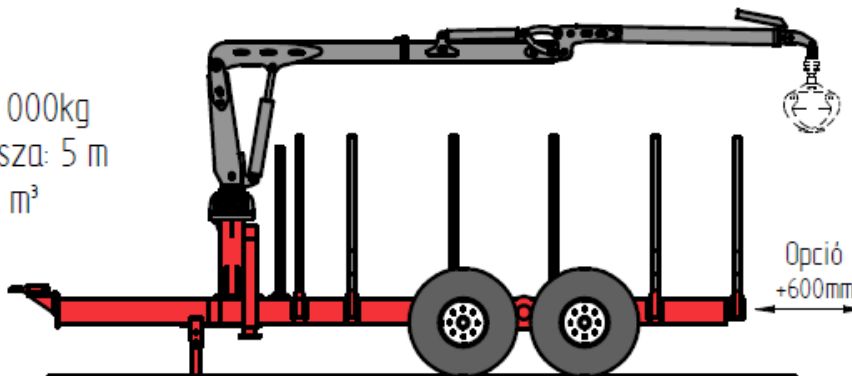

Erdészeti kocsik árjegyzéke

2021 / 2

IGJ-Agromax F típuscsalád

Erdészeti közelítő kocsik

ERD 50 HD

Teherbírási: 5 000 kg
Rakfelület hossza :2,8m
Kapacitás: 4,4 m³

ERD 65 HD

Teherbírási: 6 500 kg
Rakfelület hossza :3,2 m
Kapacitás: 6 m³

ERD 75 HD

Teherbírási: 7 500 kg
Rakfelület hossza: 3,5 m
Kapacitás: -7 m³

ERD 100 HD

Teherbírási: 10 000 kg
Rakfelület hossza: 4,2 m
Kapacitás: -11,5 m³

ERD 130 HD

Teherbírási: 13 000kg
Rakfelület hossza: 5 m
Kapacitás: -16 m³