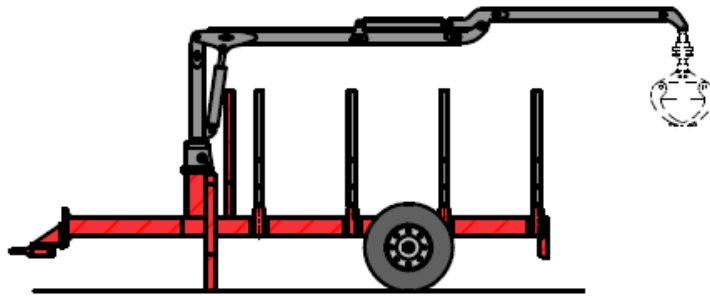

Erdészeti kocsik árjegyzéke

2021 / 2

IGJ-Agromax F típuscsalád

Erdészeti közelítő kocsik

ERD 50 HD

Teherbírási: 5 000 kg
Rakfelület hossza :2,8m
Kapacitás: 4,4 m³

ERD 65 HD

Teherbírási: 6 500 kg
Rakfelület hossza :3,2 m
Kapacitás: 6 m³

ERD 75 HD

Teherbírási: 7 500 kg
Rakfelület hossza: 3,5 m
Kapacitás: -7 m³

ERD 100 HD

Teherbírási: 10 000 kg
Rakfelület hossza: 4,2 m
Kapacitás: -11,5 m³

ERD 130 HD

Teherbírási: 13 000kg
Rakfelület hossza: 5 m
Kapacitás: -16 m³