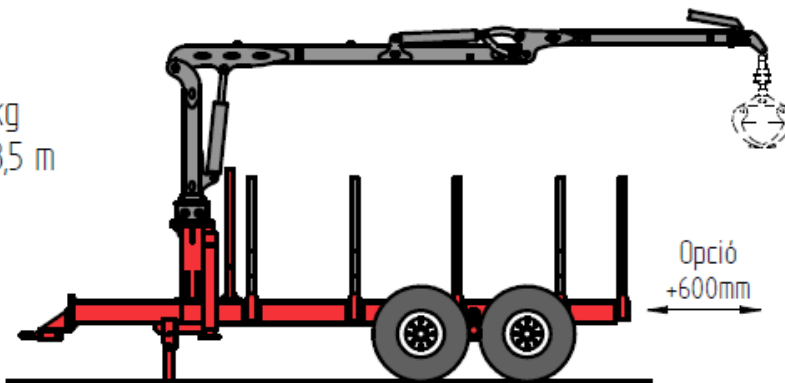

Erdészeti kocsik árjegyzéke

2021 / 2

IGJ-Agromax F típuscsalád

Erdészeti közelítő kocsik

ERD 50 HD

Teherbírási: 5 000 kg
Rakfelület hossza :2,8m
Kapacitás: 4,4 m³

ERD 65 HD

Teherbírási: 6 500 kg
Rakfelület hossza :3,2 m
Kapacitás: 6 m³

ERD 75 HD

Teherbírási: 7 500 kg
Rakfelület hossza: 3,5 m
Kapacitás: -7 m³

ERD 100 HD

Teherbírási: 10 000 kg
Rakfelület hossza: 4,2 m
Kapacitás: -11,5 m³

ERD 130 HD

Teherbírási: 13 000kg
Rakfelület hossza: 5 m
Kapacitás: -16 m³