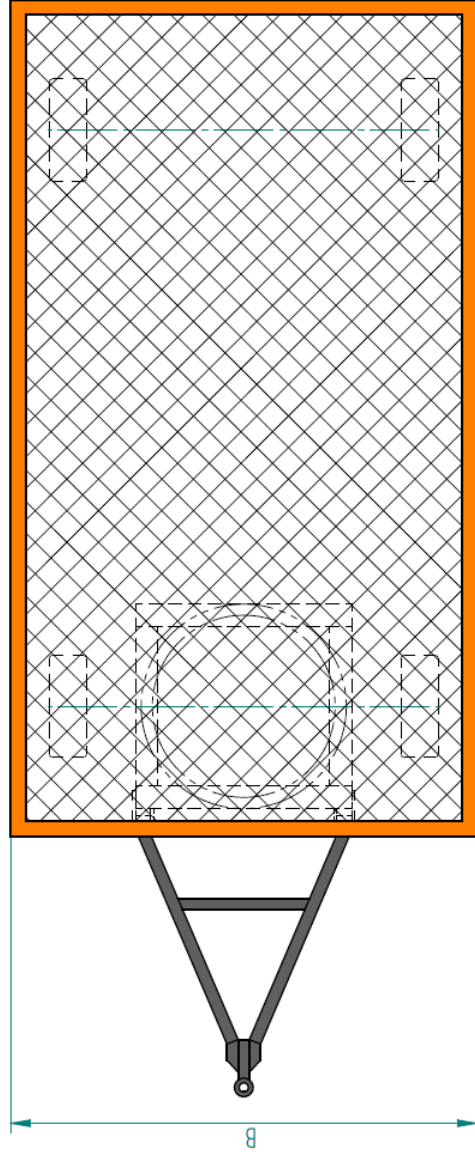

IGJ Ipari kocsi program

IGJ Járműgyártás

Ez a rajz az IG+JM Kft szellemi tulajdon