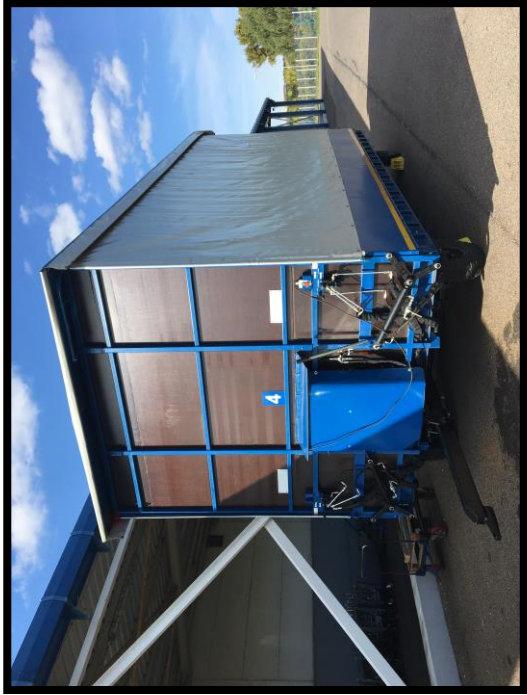

IGJ Járműgyártás

Ez a rajz az IG+JM Kft szellemi tulajdon