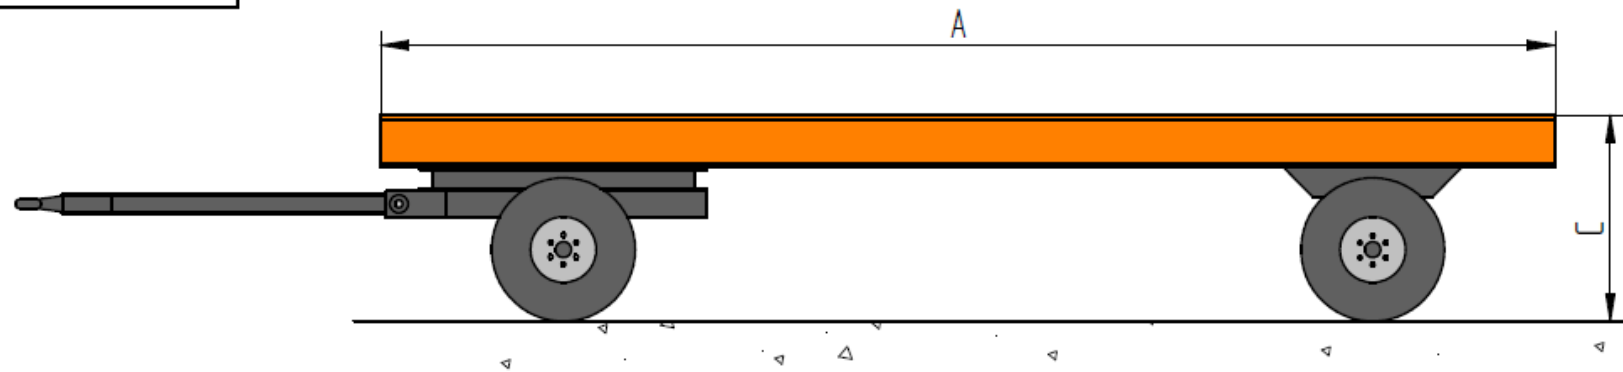

MÉGJEGYZÉS:		MÉGNEVEZÉS: Ipari platform ajánlati rajz	
IGJ Járműgyártás 9082 Nyúl, Incsó utca 11/a		MÉRLET A3	RAJZSZÁM VER
		FÁJLNÉV: Ipari kocsi család.dft	
MÉRLET:	TÖMEG:	RAJZLAP 3 / 3