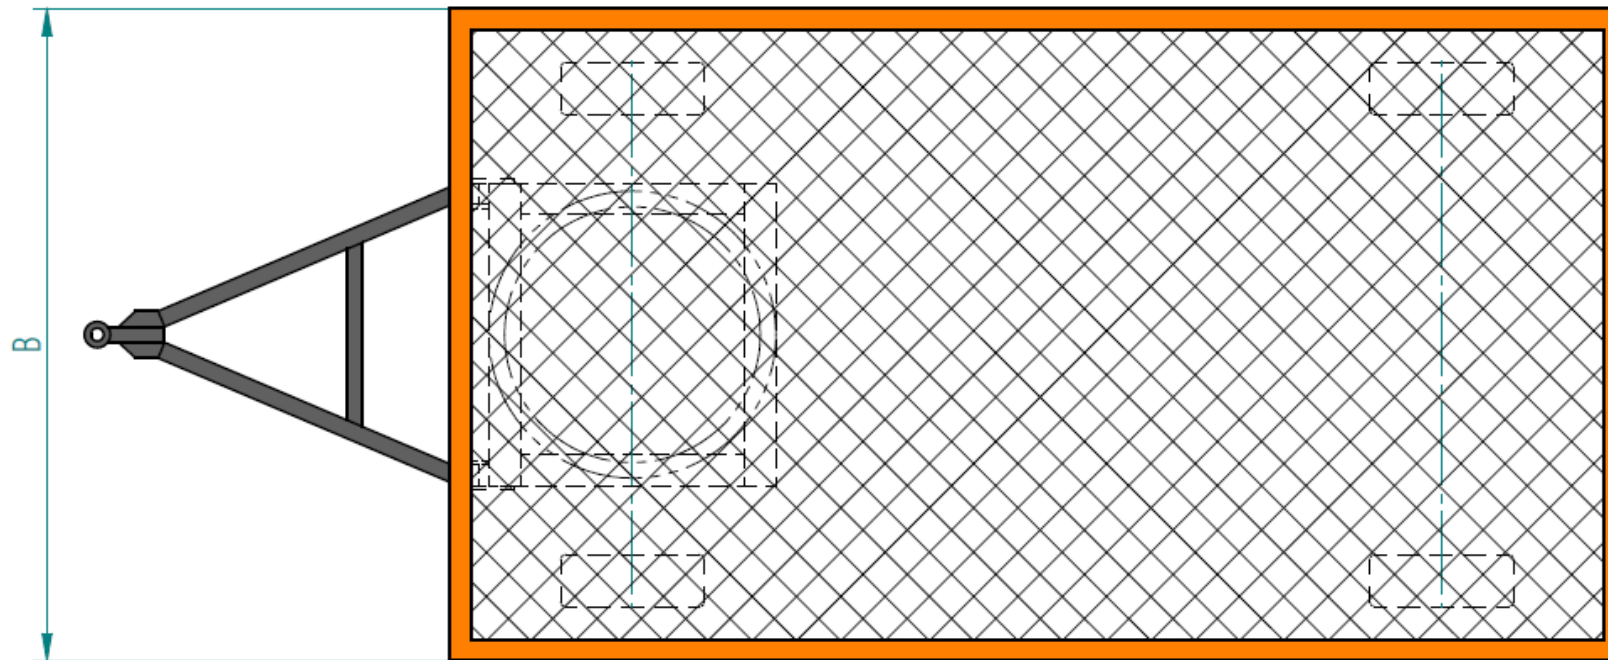

MÉGJEGYZÉS:		MÉGNEVEZÉS: Ipari platform ajánlati rajz	
IGJ Járműgyártás 9082 Nyúl, Incsó utca 11/a		MÉRLET A3	RAJZSZÁM VER
		FÁJLNÉV: Ipari kocsi család.dft	
MÉRLET:	TÖMEG:	RAJZLAP 3 / 3