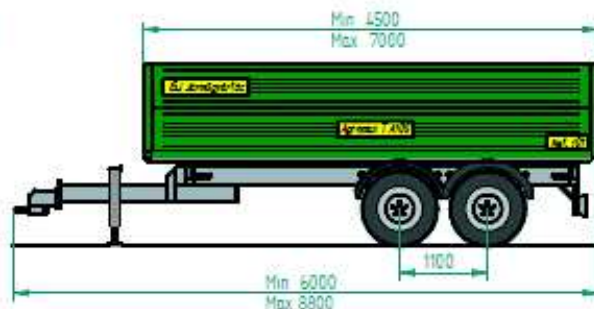

A 80

4,2x2,2x1,0m

Összsúly: 10300 kg

Önsúly: 2300 kg

Kerékméret:

-11/80-153

-12,5/80-15,3 (Opció)

Felépítmény méretek

Szélesség min. 2000 mm
max. 2550 mm

Magasság min. 1200 mm
max. 3800 mm

A 100

5,0x2,3x1,0m

Összsúly: 12600 kg

Önsúly: 2600 kg

Kerékméret:

-15/70-18

-340/65 R18

A 120

5,8x2,3x1,0m

Összsúly: 15000 kg

Önsúly: 3400 kg

Kerékméret:

-385/65 R22,5

-16 /70-20

A 140

5,8x2,3x1,3m

Összsúly: 17500 kg

Önsúly: 4000 kg

Kerékméret:

-385/65 R22,5

-445/65 R22,5

-500/60-22,5 Flotációs