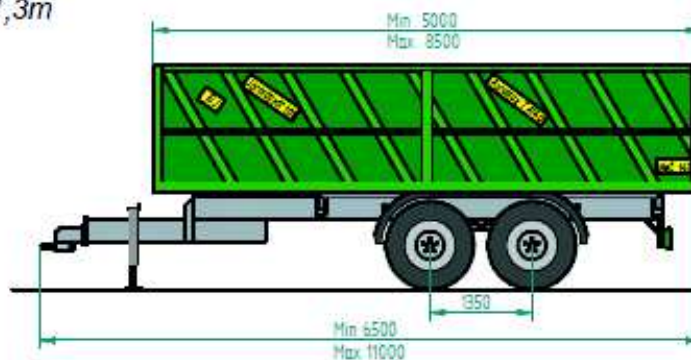

A 140

5,8x2,3x1,3m

Összsúly: 17500 kg

Önsúly: 4000 kg

Kerékméret:

-385/65 R22,5

-445/65 R22,5

-500/60-22,5 Flotációs

A 160

6,6x2,3x1,3m

Összsúly: 20000 kg

Műszakilag: 24000 kg

Önsúly: 5800 kg

Kerékméret:

-445/65 R22,5

-600/50 R22,5 Flotációs (Opció)

Tandem kivitel

Megnevezés	Hasznos terh.	Méreték	Nettó ár
Agromax T A80 - 3 oldalra billenő kivitel	8 t	4,2x2,2x1 m	3 326 990 Ft
magasító		0,5 m	151 990 Ft
trágyaszóró felépítmény		4,2x1,8x1 m	2 249 990 Ft
bálaszállító felépítmény		5,5x2,4x0 m	549 990 Ft
pótkerék			177 990 Ft
hidraulikus támasztóláb			99 990 Ft
takaró ponyva			124 990 Ft
Agromax T A100 - 3 oldalra billenő kivitel	10 t	5x2,3x1 m	3 806 990 Ft
magasító		0,5 m	177 990 Ft
trágyaszóró felépítmény		5x2x1 m	2 959 990 Ft
bálaszállító felépítmény		6,3x2,45x0 m	758 990 Ft
pótkerék			203 990 Ft
hidraulikus támasztóláb			99 990 Ft
takaró ponyva + ponyvakezelő járda korláttal		1600x600 mm	348 990 Ft
Agromax T A120 - 3 oldalra billenő kivitel	11,6 t	5,8x2,3x1 m	4 576 990 Ft
magasító		0,5 m	226 990 Ft
trágyaszóró felépítmény		5,8x2,3x1 m	4 481 990 Ft
bálaszállító felépítmény		7,5x2,45x0 m	944 990 Ft
pótkerék			287 990 Ft
hidraulikus támasztóláb			102 990 Ft
takaró ponyva + ponyvakezelő járda korláttal		1600x600 mm	392 990 Ft
Agromax T A140 - 3 oldalra billenő kivitel	13,5 t	5,8x2,3x1,3 m	5 189 990 Ft
magasító		0,5 m	226 990 Ft
trágyaszóró felépítmény		5,8x2,3x1,3 m	4 481 990 Ft
bálaszállító felépítmény		7,5x2,45x0 m	944 990 Ft
pótkerék			287 990 Ft
hidraulikus támasztóláb			102 990 Ft
takaró ponyva + ponyvakezelő járda korláttal		1600x600 mm	392 990 Ft
Agromax T A160 - 3 oldalra billenő kivitel	14,2 / 18,2 t	6,6x2,3x1,3 m	5 824 990 Ft
magasító		0,5 m	290 990 Ft
pótkerék			301 990 Ft
hidraulikus támasztóláb			102 990 Ft
takaró ponyva + ponyvakezelő járda korláttal			392 990 Ft