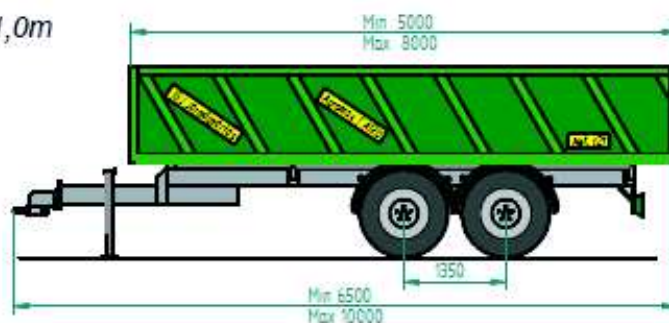

A 140

5,8x2,3x1,3m

Összsúly: 17500 kg

Önsúly: 4000 kg

Kerékméret:

-385/65 R22,5

-445/65 R22,5

-500/60-22,5 Flotációs