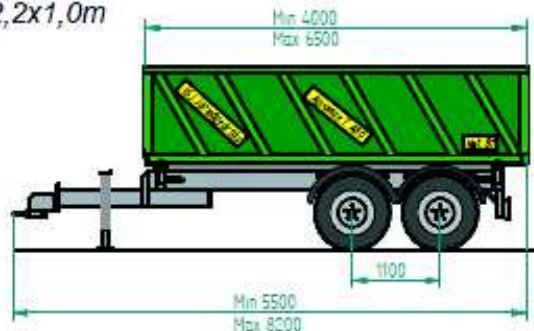

A 80

4,2x2,2x1,0m

Összsúly: 10300 kg

Önsúly: 2300 kg

Kerékméret:

-11/80-153

-12,5/80-15,3 (Opció)

Felépítmény méretek

Szélesség min. 2000 mm
max. 2550 mm

Magasság min. 1200 mm
max. 3800 mm

A 100

5,0x2,3x1,0m

Összsúly: 12600 kg

Önsúly: 2600 kg

Kerékméret:

-15/70-18

-340/65 R18

A 120

5,8x2,3x1,0m

Összsúly: 15000 kg

Önsúly: 3400 kg

Kerékméret:

-385/65 R22,5

-16 /70-20

A 140

5,8x2,3x1,3m

Összsúly: 17500 kg

Önsúly: 4000 kg

Kerékméret:

-385/65 R22,5

-445/65 R22,5

-500/60-22,5 Flotációs