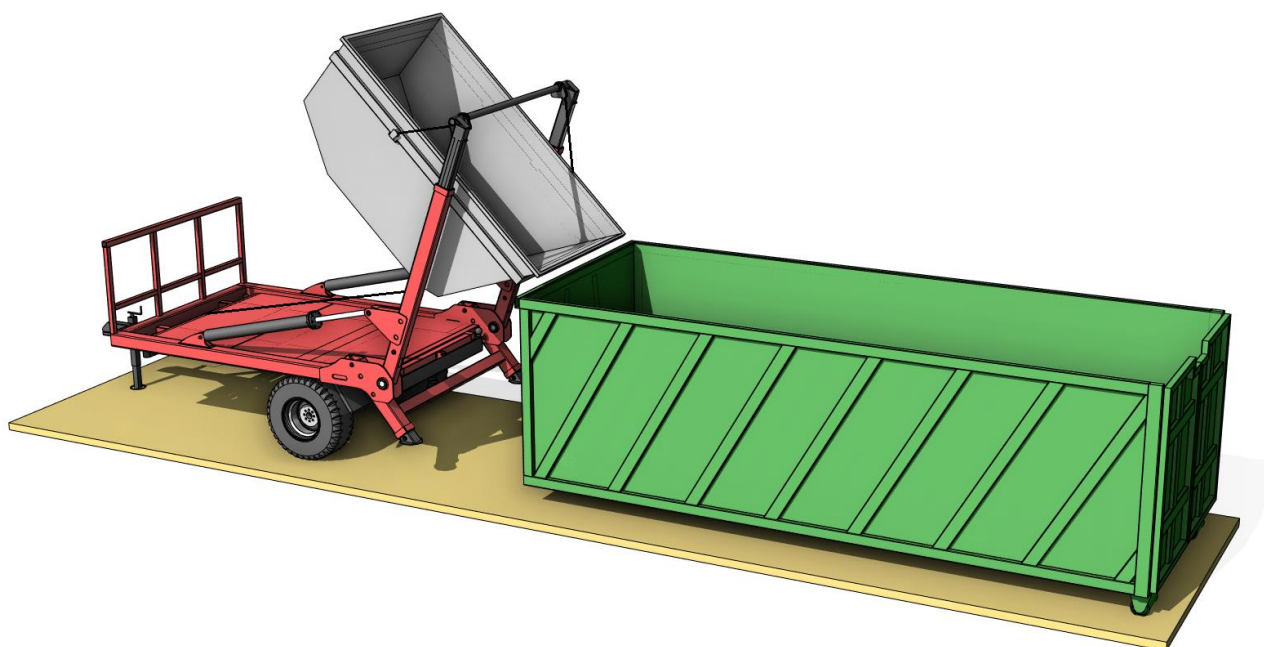

Járműgyártás

IG+JM Kft.

1083. Budapest, Práter u. 59. Adószám: 14617654-2-42.

96/364-063

info@igj.hu www.igj.hu

Gyártó üzem:

9082 Nyúl, Incső u. 11/a.

Felhívjuk tisztelt vásárlóink, érdeklődőink figyelmét hogy, üzletkötéseinkre az ÁSZF szabályai érvényesek, melyet megtekinthetnek a <http://www.igj.hu/images/altalanosszerz.pdf> címen!

info@igj.hu

www.igj.hu

96/364-063