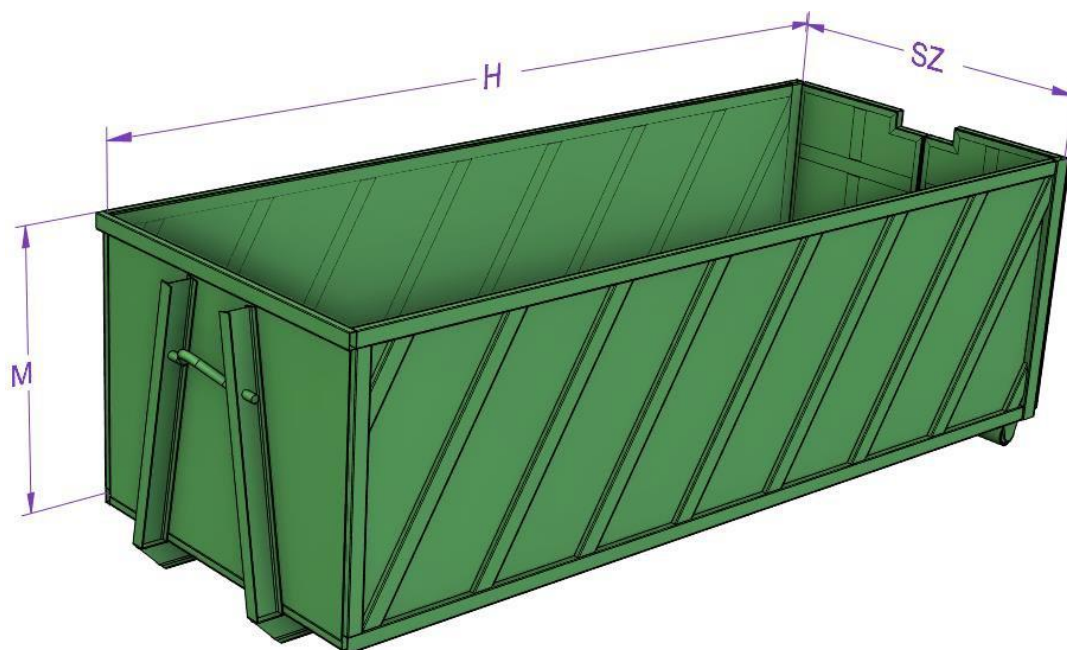

Járműgyártás

IG+JM Kft.

1083.Budapest, Práter u. 59. Adószám: 14617654-2-42.

96/364-063

info@igj.hu www.igj.hu

Gyártó üzem:

9082 Nyúl, Incső u. 11/a.

IGJ K HK(N) és HK (K) típusú konténerek

K: Könnyű kivitel → padozat vastagság 3 mm

N: Nehéz kivitel → padozat vastagság 5 mm