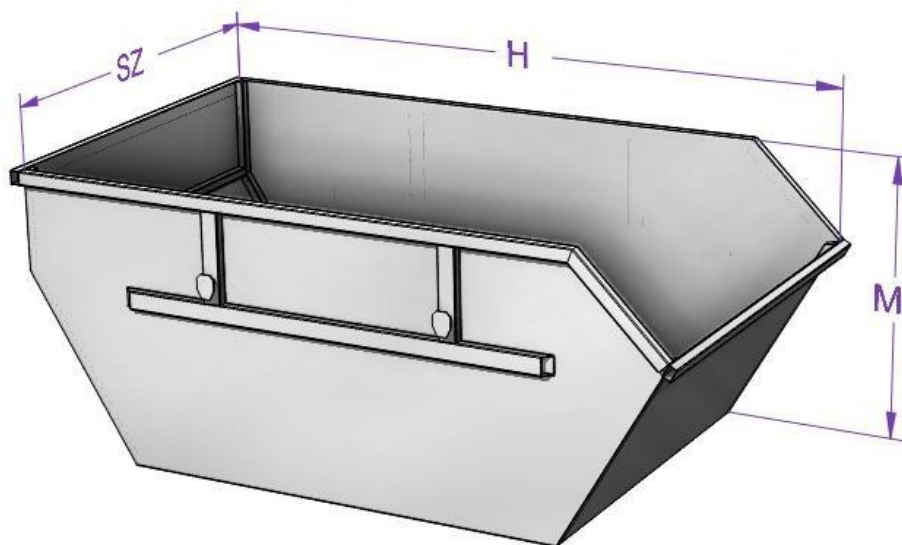

Típus	M ₃	H [m]	SZ [m]	M [m]	Raksúly *t+	Ár Nettó
NA3	3	2,55	1,65	0,9	3	860 000 Ft
NA4	4	2,8	1,65	1	4	909 000 Ft
NA5	5	3	1,65	1,2	5	1 023 000 Ft
NA7	7	3,5	1,65	1,4	7	1 170 000 Ft
NA10	10	4,1	1,5	1,7	9	1 234 000 Ft