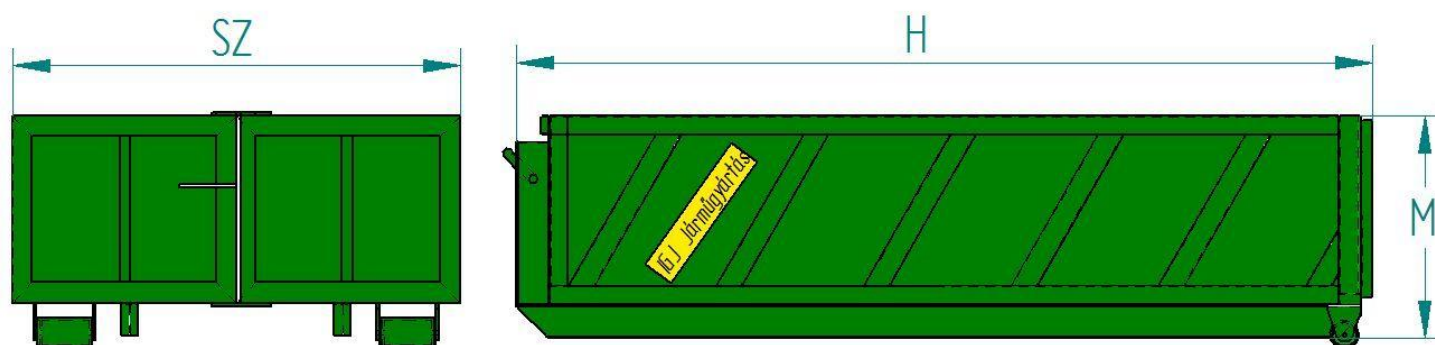

Járműgyártás

IG+JM Kft.

1083.Budapest, Práter u. 59. Adószám: 14617654-2-42.

96/364-063

info@igj.hu www.igj.hu

Gyártó üzem:

9082 Nyúl, Incsó u. 11/a.

IGJ gyártmányú konténerek választéka és árjegyzéke 2023. Január. 09

IGJ K HKB (N vagy K) típusú konténerek

Típus	M³	H [m]	SZ [m]	M [m]	Raksúly [t]	Ár
						Nettó
HK(N) 5	5	3,5	2,15	0,7	6	1 664 000 Ft
HK(N) 7	7	4,3	2,15	0,75	8	1 727 000 Ft
HK(N) 9	9	4,5	2,15	1	9	1 984 000 Ft
HK(N) 12	12	4,8	2,15	1,25	13	2 343 000 Ft
HK(N) 15	15	5,3	2,3	1,25	16	2 688 000 Ft

K: Könnyű kivitel → padozat vastagság 3 mm

N: Nehéz kivitel → padozat vastagság 5 mm

Hátsó ajtó kialakítás változhat pl. hidr. nyitással (opció, feláras)

A konténerek rendelhetők különböző lefedéssel pl. (opció, feláras)

- sima fedő ponyva köteles rögzítéssel

- feltekerhető ponyva

- hosszirányban elhúzható ponyvaszerkezet

Igény esetén gyártható Hardox padozattal (opció, feláras, +18 % az alapárhoz viszonyítva)

Felhívjuk tisztelt vásárlóink, érdeklődőink figyelmét hogy, üzletkötéseinkre az ÁSZF szabályai érvényesek, melyet megtekinthetnek a <http://www.igj.hu/images/altalanosszerz.pdf> címen!