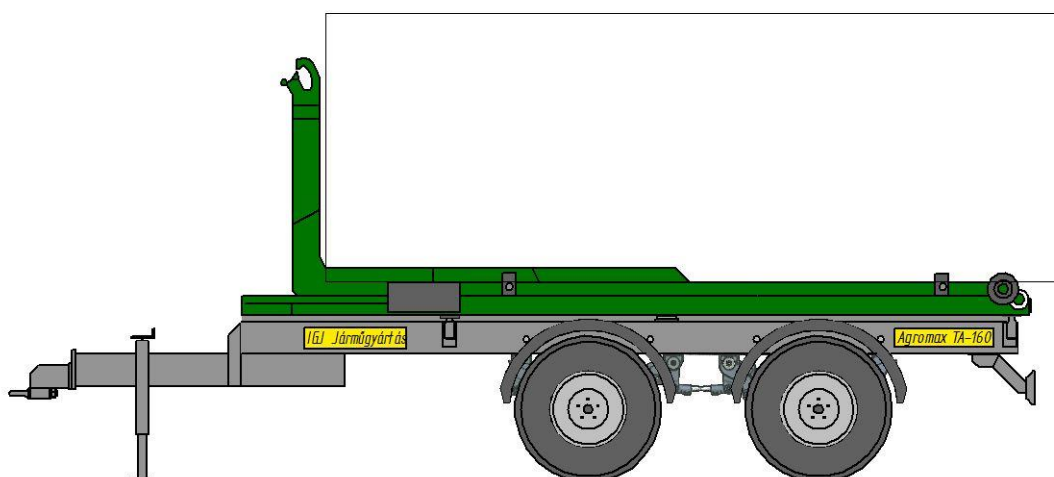

Gyártó üzem:

9082 Nyúl, Incső u. 11/a.

IGJ FarmerMax F 65 konténer szállító horgos

IGJ AgroMax konténer szállító horgos

Felhívjuk tisztelt vásárlóink, érdeklődőink figyelmét hogy, üzletkötéseinkre az ÁSZF szabályai érvényesek, melyet megtekinthetnek a <http://www.igj.hu/images/altalanosszerz.pdf> címen!