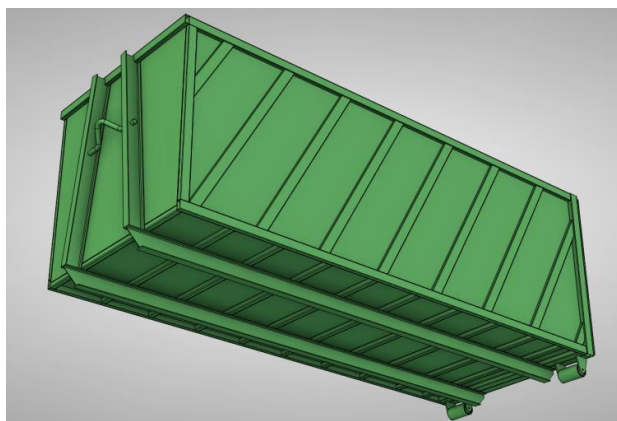

Felhívjuk tisztelt vásárlóink, érdeklődőink figyelmét hogy, üzletkötéseinkre az ÁSZF szabályai érvényesek, melyet megtekinthetnek a <http://www.igj.hu/images/altalanosszerz.pdf> címen!